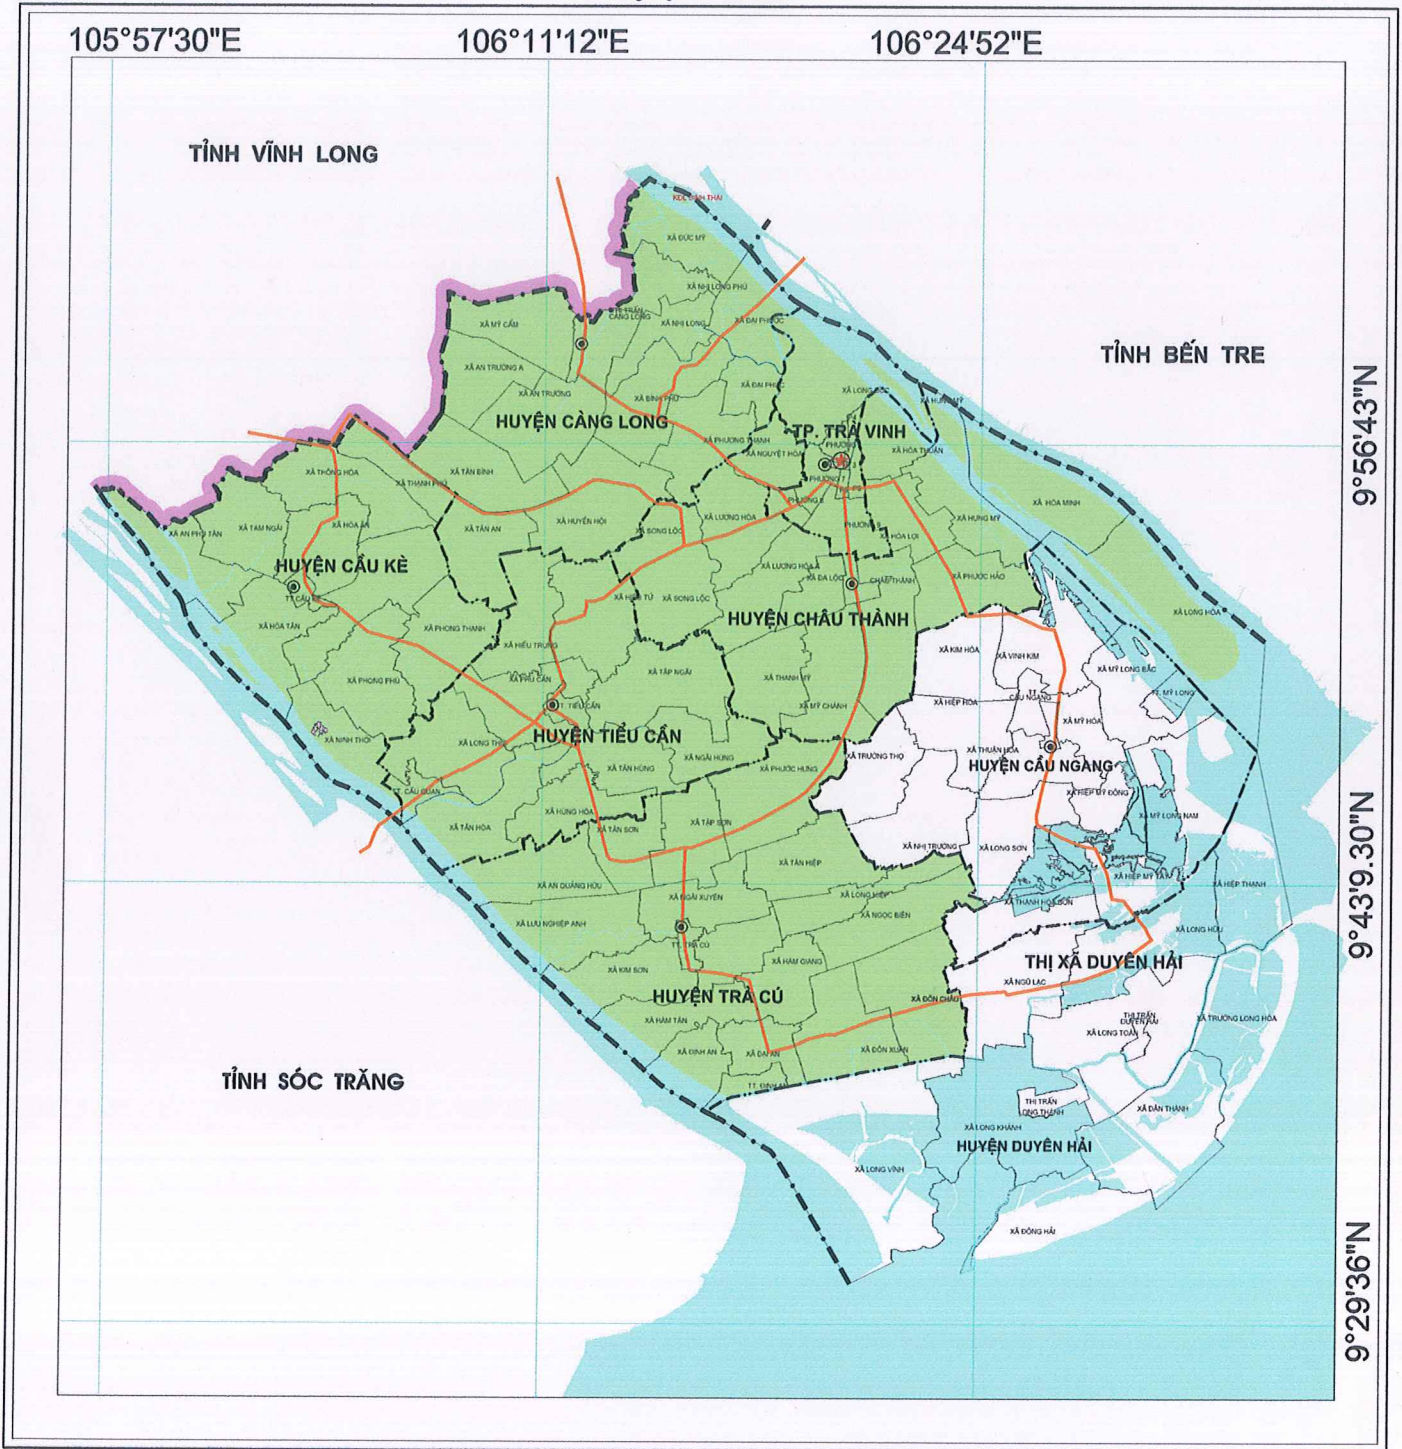

# BẢN ĐỒ ĐỊA LÝ VÙNG SẢN XUẤT SẢN PHẨM MANG NHÃN HIỆU CHỨNG NHẬN "BƯỞI DA XANH TRÀ VINH"

Tỷ lệ: 1: 80 000

**CHÚ DẪN**

- UBND tỉnh
- UBND huyện
- Ranh giới xã
- Ranh giới huyện
- Sông, hồ, suối...
- Giao thông
- Vùng sản xuất sản phẩm mang nhãn hiệu chứng nhận

SỞ KHOA HỌC VÀ CÔNG NGHỆ  
TỈNH TRÀ VINH

*Phạm Minh Truyền*